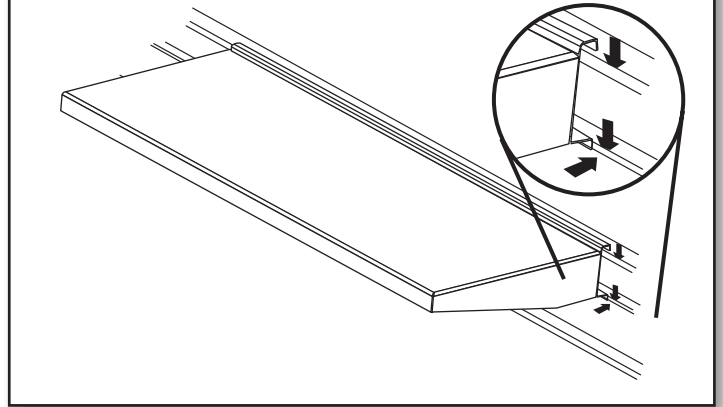

INSTRUCTIONS D'INSTALLATION

Spécifications d'utilisation de l'étagère

- Produit conçu pour une installation sur des panneaux Gladiator® GearWall® ou des profilés GearTrack®.
- Conçu pour être utilisé dans un garage, un espace de rangement, une salle de buanderie, etc.
- La limite de charge maximale est de 50 lb (22,68 kg) pour chaque étagère.

Déballage de l'étagère

Enlever l'étagère et jeter ou recycler tous les matériaux d'emballage.

1. Installation de l'étagère sur le mur

IMPORTANT : Vérifier que lors de l'installation des panneaux GearWall® ou des profilés GearTrack® Gladiator®, une vis de montage a été placée dans chaque rainure au niveau de chaque poteau du colombage, avec intervalle horizontal maximum de 24 po (60,96 cm) entre les vis. Insérer le rebord de montage supérieur dans le mur. Appuyer sur la tablette pour la verrouiller en place.

GARANTIE

Pour des informations sur la garantie :
Aux États-Unis, composer le **1-866-342-4089** ou visiter notre site Web à l'adresse **www.GladiatorGW.com**
Au Canada, composer le **1-800-807-6777** ou visiter notre site Web à l'adresse **www.gladiatorgarageworks.ca**