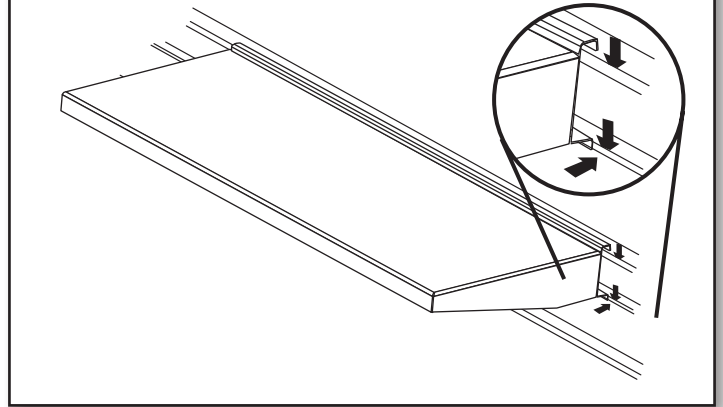

INSTRUCCIONES DE INSTALACIÓN

Requisitos para el uso del estante

- Previstos para usarse con paneles Gearwall® o canales GearTrack® de Gladiator®.
- Destinado para usar en un garaje, área de almacenamiento, lavandería, etc.
- El límite de peso máximo es de 50 lbs (22,68 kg) para cada estante.

Desempaque del estante

Quite el estante y deshágase de todos los materiales de embalaje o reciclelos.

1. Monte el estante en la pared

IMPORTANTE: Asegúrese de que el panel GearWall® o el canal GearTrack® Gladiator® se instalen con tornillos de montaje en cada ranura y en la ubicación de cada viga con un máximo de 24" (60,96 cm) en sentido horizontal entre los tornillos. Inserte la brida de montaje superior en la pared. Empuje el estante hacia abajo para trazarlo en su lugar.

GARANTÍA

Para obtener información sobre la garantía:

En EE. UU., llame al **1-866-342-4089** o visite nuestro sitio web en **www.GladiatorGW.com**

En Canadá, llame al **1-800-807-6777** o visite nuestro sitio web en **www.gladiatorgarageworks.ca**