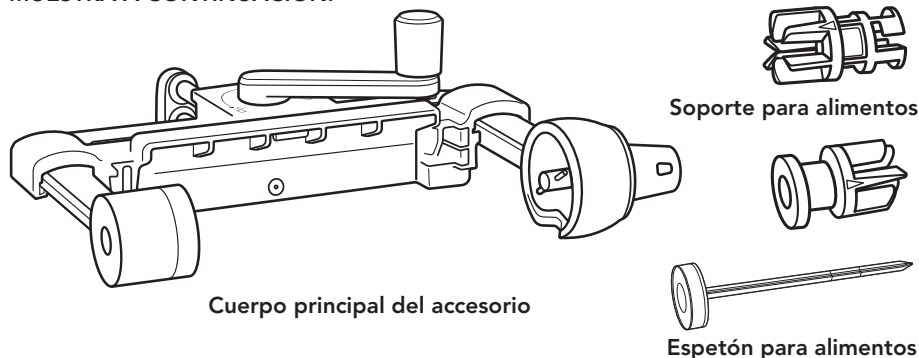

*Cette lame est la seule pièce incluse avec la trousse d'accessoires (KSMSCAAP). Utiliser cette lame avec l'accessoire pour trancher en feuille de KitchenAid (KSMSCA).

®/™ ©2018 KitchenAid. Tous droits réservés. KITCHENAID et la forme du batteur sur socle sont des marques de commerce aux E.-U. et dans d'autres pays.

W11254940A

05/18

TROUSSE D'ACCESSOIRES : TRANCHE LÉGUME EN FEUILLE ET LAME À NOUILLE | 3

PAC PAQUETE DE ACCESORIO CORTADOR-LAMINADOR DE VERDURAS CON CUCHILLA PARA FIDEOS

CUCHILLA PARA FIDEOS*

USE ESTOS ACCESORIOS CON EL ACCESORIO CORTADOR-LAMINADOR DE VERDURAS CUCHILLA PARA FIDEOS DE KITCHENAID (KSMSCAAP), QUE SE MUESTRA A CONTINUACIÓN: