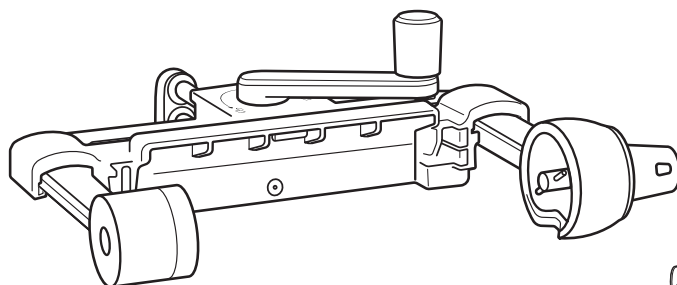

W11254940A

05/18

2 | VEGETABLE SHEET CUTTER NOODLE BLADEACCESSORY PACK

TROUSSE D'ACCESSOIRES : TRANCHE LÉGUME EN FEUILLE ET LAME À NOUILLE

LAME À NOUILLE

UTILISER CES ACCESSOIRES AVEC L'ACCESSOIRE TRANCHE LÉGUME EN FEUILLE ET LAME À NOUILLE (KSMSCAAP) SUIVANT :

Corps principal de l'accessoire

Support à aliment

Broche à aliment

ICÔNE	UTILISER CES PIÈCES	AVEC CES PIÈCES	ALIMENTS SUGGÉRÉS	VITESSE
 <p>NOODLE</p>	<p>LAME À NOUILLE*</p> 	<p>BROCHE À ALIMENT et SUPPORT À ALIMENT</p> 	<p>COURGETTE PATATE DOUCE BETTERAVE POSMME DE TERRE POMME CONCOMBRE</p>	<p>2</p>